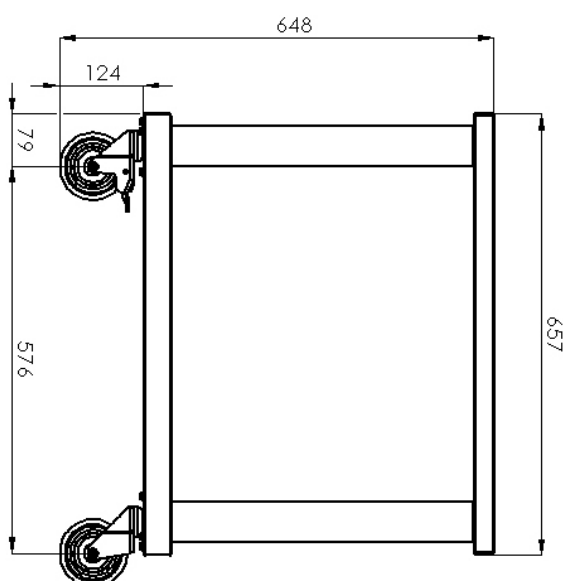

Technický list

Technický výkres

Podstavba pojízdná otevřená 60x51

Model	Sap kód	00003162
PO 60 M	Skupina artiklů	Příslušenství