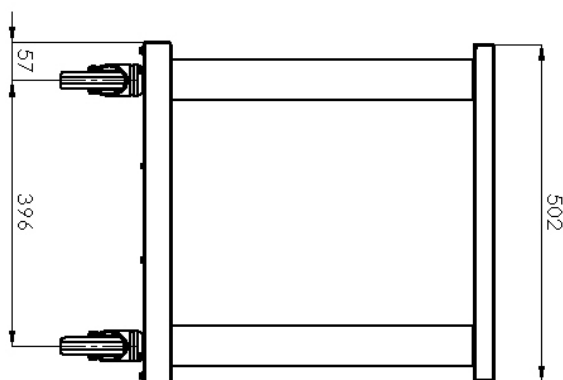

Technický list

Technický výkres

Podstavba pojízdná otevřená 60x51

Model	Sap kód	00003162
PO 60 M	Skupina artiklů	Příslušenství